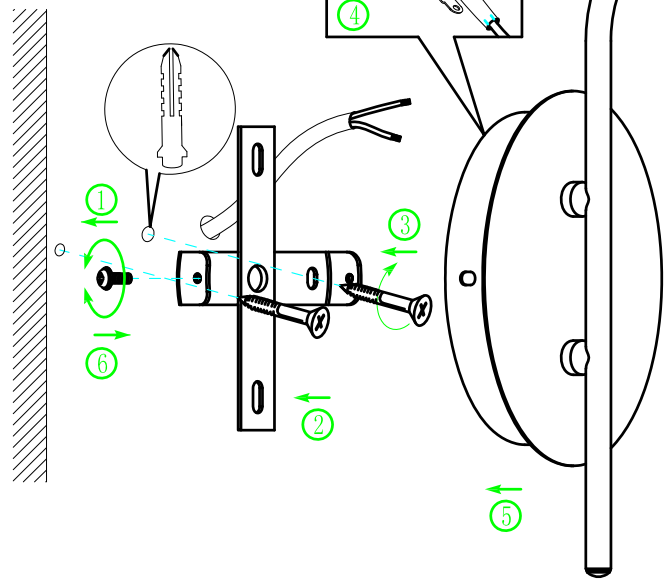

B

BLA39029

A5印制

		<h3>EGLO产品装配说明书</h3>		名称	2015-061单头壁灯
绘图	张小红141216		货号	39029	
校对			通用		
审核		版次	V:1.0	货号	
批准		日期	2017/09/15		
approved by EGLO QC					