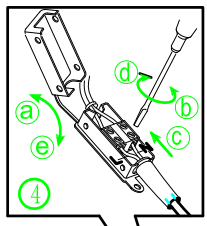

B

BLA39029

A5印制

		<h3>EGLO产品装配说明书</h3>		名称	2015-061单头壁灯
绘图	张小红141216		货号	39029	
校对			通用		
审核		版次	V:1.0	货号	
批准		日期	2017/09/15		
approved by EGLO QC					